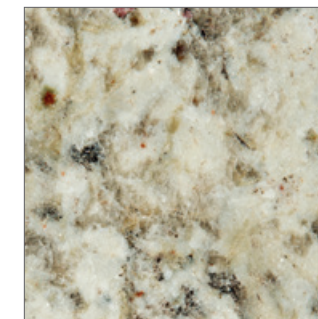

## COLORS

Absolute Black 952

Burlywood 901

Elysian 9403

Luna Bai 9602

Marron Desert 9601

Meteorite 903

Rio Roca 9603